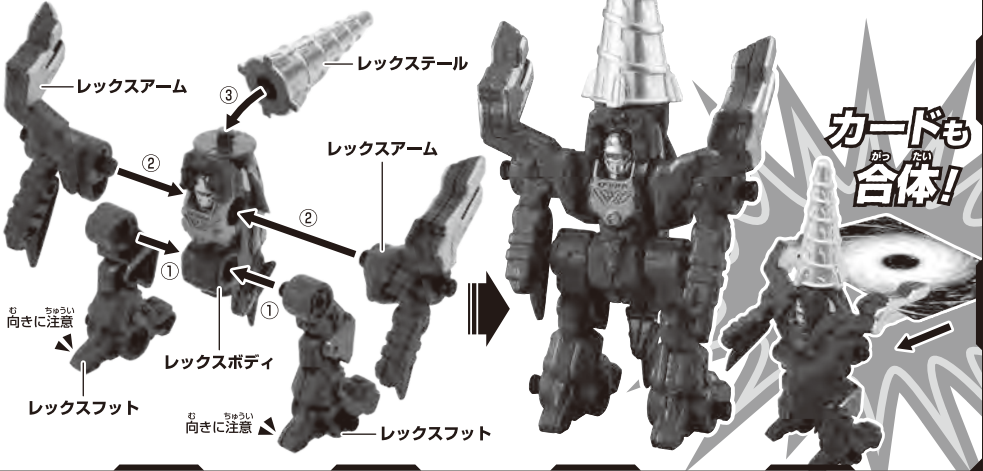

各部の名称

矢印一覧

← 取り付けます。 ← 可動させます。

●レックスフット…左右各1

●レックスボディ

●レックスアーム…左右各1

●レックススチール

①キメラフォームの合体

※パーツをバラバラにした状態から始めます。

レックスボディにレックススチールとレックスフットとレックスアームを取り付けます。

② アーマーフォームの合体

※パーツをバラバラにした状態から始めます。

レックスボディにレックスフットとレックスアームとレックステールを取り付けます。

③ ウェポンフォームの合体

※パーツをバラバラにした状態から始めます。

レックスボディにレックスフットとレックスアームとレックステールを取り付けます。